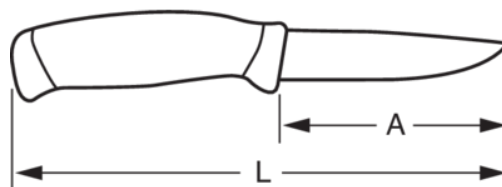

## DÉTAILS SUR LE PRODUIT

- Couteau multi-usages avec étui de protection
- Manche confortable avec une excellent prise en main
- Couteau fourni avec un étui pratique pour le porter à la ceinture
- Robuste couteau multi-usages avec lame en acier inoxydable

## ATTRIBUTS DU PRODUIT

Produit	A	L	g
672-220-1	100 mm	220 mm	140 g