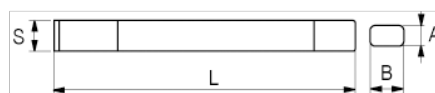

500-240-1
Burin extra-plat

DÉTAILS SUR LE PRODUIT

- Corps plat ovale
- Extra-plat - 4 mm
- Chrome molybdène vanadium
- Peinture dorée
- Conditionnement au détail

ATTRIBUTS DU PRODUIT

| Produit | S | L | A | B |  g |
|------------------|----------|----------|----------|----------|--|
| 500-240-1 | 26 mm | 230 mm | 4 mm | 26 mm | 278 g |