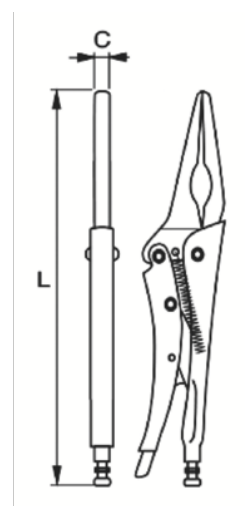

648-165-1

Pince-étau prise souple à becs longs
165 mm

DÉTAILS SUR LE PRODUIT

- Pince étaux à becs coudés avec coupe-fil
- Poignée bi-matière agréable au toucher

ATTRIBUTS DU PRODUIT

Produit	C	L	Ouverture de la mâchoire	g
648-165-1	4.2 mm	165 mm	57 mm	180 g