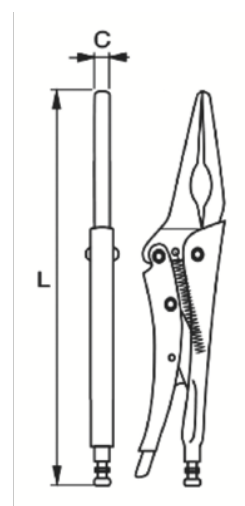

648-165-1

Pince-étau à becs longs Poignée agréable au toucher

DÉTAILS SUR LE PRODUIT

- Pince étaux à becs coudés avec coupe-fil
- Poignée bi-matière agréable au toucher

ATTRIBUTS DU PRODUIT

Produit	C	L	Ouverture de la mâchoire	g
648-165-1	4.2 mm	165 mm	57 mm	180 g