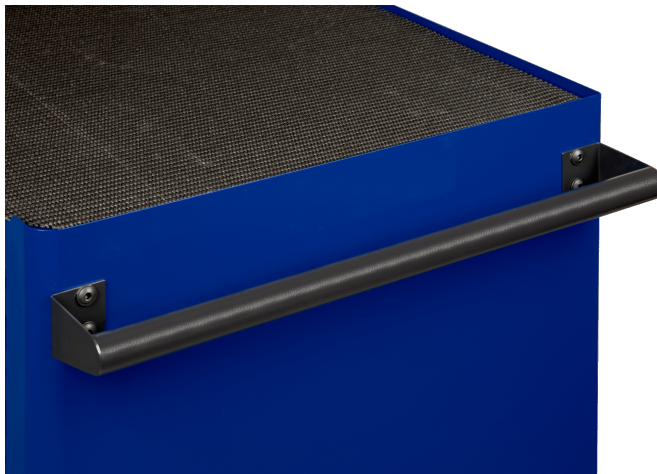

9066K-05
Poignée latérale (série 9066K)

DÉTAILS SUR LE PRODUIT

- Poignée latérale (série 9066K)

ATTRIBUTS DU PRODUIT

Produit	
9066K-05	350 mm