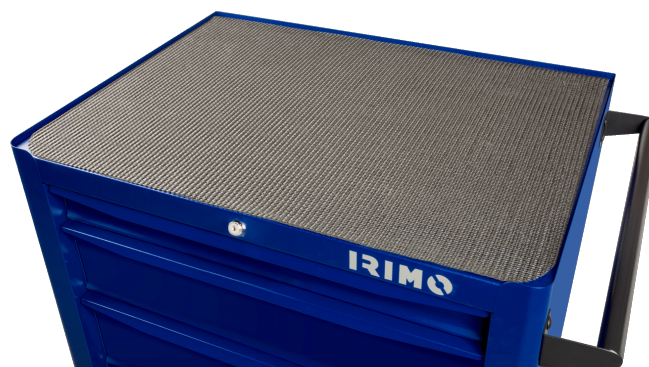

9066K-06

Plateau caoutchouc (servante 26")

DÉTAILS SUR LE PRODUIT

- Plateau caoutchouc (servante 26")

ATTRIBUTS DU PRODUIT

Produit	
9066K-06	50 x 15 x 100 mm