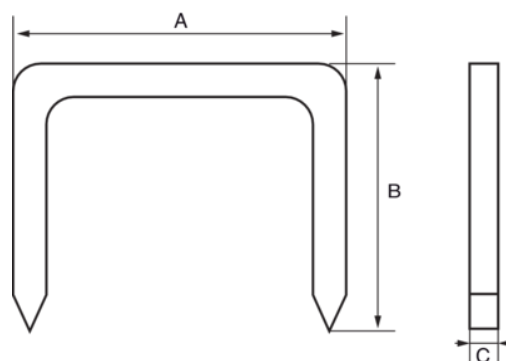

560-LD-12

Agrafes travaux légers, 12 mm

DÉTAILS SUR LE PRODUIT

- Agrafes adaptées aux travaux légers et aux travaux manuels
- En boîte plastique de 1000 pièces

ATTRIBUTS DU PRODUIT

Produit		A	B	C	
560-LD-12	1000	11.3 mm	12 mm	0.7 mm	112 g