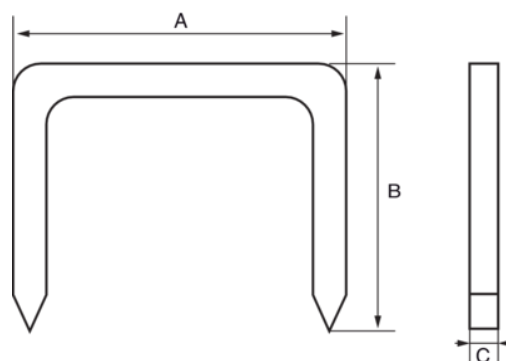

560-LD-14

Agrafes travaux légers, 14 mm

DÉTAILS SUR LE PRODUIT

- Agrafes adaptées aux travaux légers et aux travaux manuels
- En boîte plastique de 1000 pièces

ATTRIBUTS DU PRODUIT

Produit		A	B	C	
560-LD-14	1000	11.3 mm	14 mm	0.7 mm	117 g