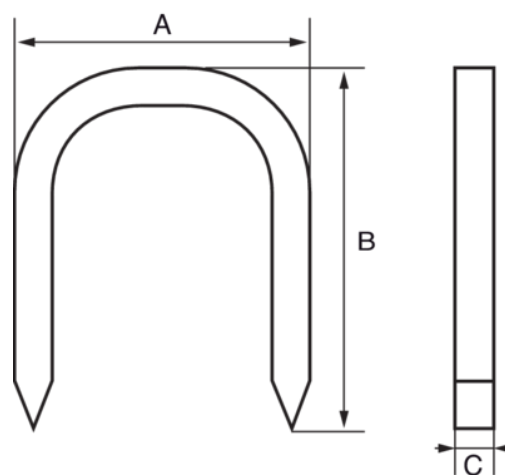

**560-CA-12**  
Cavaliers, 12 mm

### DÉTAILS SUR LE PRODUIT

- Agrafes adaptées aux fils de basse tension
- En boîte plastique de 1000 pièces

### ATTRIBUTS DU PRODUIT

Produit	 X	<b>A</b>	<b>B</b>	<b>C</b>	 g
<b>560-CA-12</b>	1000	7.5 mm	12 mm	1.2 mm	145 g