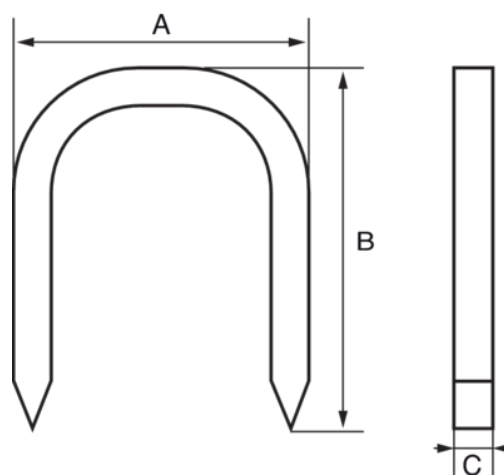

560-CA-10/560-CA-14  
Cavaliers

## DÉTAILS SUR LE PRODUIT

- Agrafes adaptées aux fils de basse tension
- En boîte plastique de 1000 pièces

## ATTRIBUTS DU PRODUIT

Produit		<b>A</b>	<b>B</b>	<b>C</b>	
<b>560-CA-10</b>	1000	7.5 mm	10 mm	1.2 mm	127 g
<b>560-CA-12</b>	1000	7.5 mm	12 mm	1.2 mm	145 g
<b>560-CA-14</b>	1000	7.5 mm	14 mm	1.2 mm	151 g