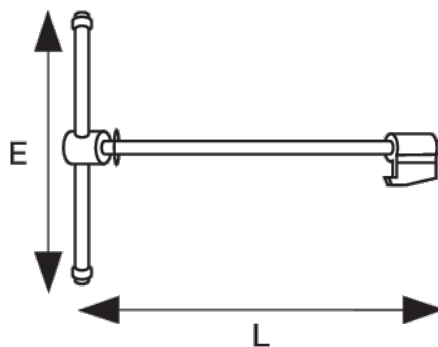

206-100

Broche pour étau d'établi 207-100

DÉTAILS SUR LE PRODUIT

- Broche de rechange pour étaux à guide équerre 207-100 / 207-150

ATTRIBUTS DU PRODUIT

Produit		E	L	
206-100	100 mm	190 mm	165 mm	560 g