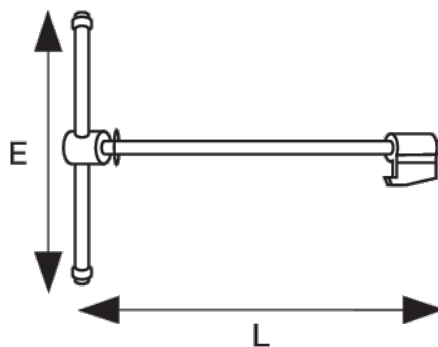

206-150

Broche et vis pour étau d'établi  
207-150

#### DÉTAILS SUR LE PRODUIT

- Broche de rechange pour étaux à guide équerre 207-100 / 207-150

#### ATTRIBUTS DU PRODUIT

Produit		<b>E</b>	<b>L</b>	
206-150	150 mm	232 mm	216 mm	1060 g