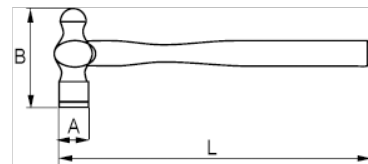

#### PRODUCT ATTRIBUTES

Product	A	B	L		
527-91-2	40 mm	144 mm	385 mm	1360 g	1640 g