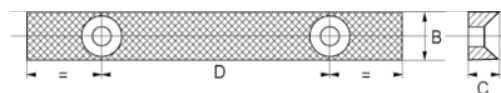

## DETTAGLI PRODOTTO

- Coppia di ganasce e viti di ricambio per morse con guida quadra 207041/207071 e 216

## ATTRIBUTI PRODOTTO

Prodotto		<b>B</b>	<b>C</b>	<b>D</b>	
202451	150 mm	20 mm	12 mm	90 mm	750 g