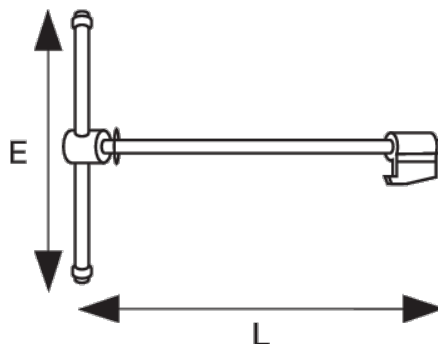

206821

Spinotto e dado per morse da banco
con guida quadra 207041/216041

DETTAGLI PRODOTTO

- Spinotto e dado per morse da banco con guida quadra 207041/207071 e 216

ATTRIBUTI PRODOTTO

Prodotto		E	L	
206821	100 mm	240 mm	287 mm	600 g