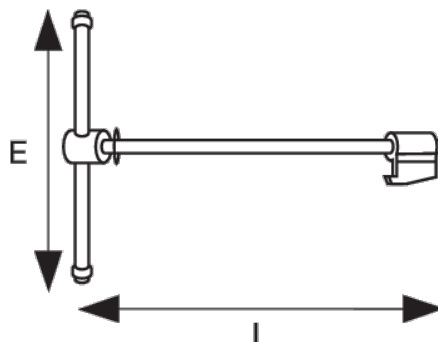

206851

Spinotto e dado per morse da banco  
con guida quadra 207071/216071

#### DETTAGLI PRODOTTO

- Spinotto e dado per morse da banco con guida quadra 207041/207071 e 216

#### ATTRIBUTI PRODOTTO

Prodotto		<b>E</b>	<b>L</b>	
206851	175 mm	340 mm	471 mm	3200 g