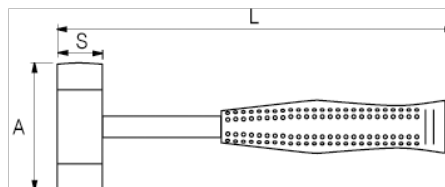

529041

Mazzuola con rivestimento in nylon,  
manico in metallo, 44 mm

#### DETTAGLI PRODOTTO

- Mazzuola con rivestimento in nylon
- Manico in metallo
- Presa in gomma
- Confezione industriale

#### ATTRIBUTI PRODOTTO

Prodotto	<b>S</b>	<b>A</b>	<b>L</b>	
529041	44 mm	125 mm	300 mm	1105 g