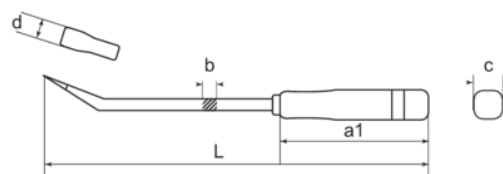

ZH70611
Leva, 210 mm

DETTAGLI PRODOTTO

- Leva con impugnatura per un facile sollevamento e piegatura
- Impugnatura in materiale plastico, leggera che garantiscono una comoda presa e un potente capacità di leva

ATTRIBUTI PRODOTTO

Prodotto	L	d	b	a1	C	 g
ZH70611	200 mm		6 mm	10.5 mm	23 mm	72 g