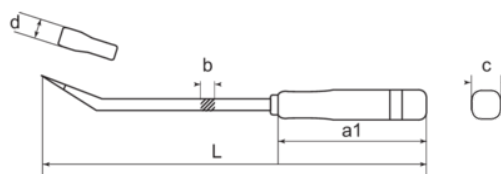

ZH70613
Leva, 460 mm

DETTAGLI PRODOTTO

- Leva con impugnatura per un facile sollevamento e piegatura
- Impugnatura in materiale plastico, leggera che garantiscono una comoda presa e un potente capacità di leva

ATTRIBUTI PRODOTTO

Prodotto	L	d	b	a1	C	 g
ZH70613	450 mm		11 mm	19 mm	30 mm	440 g