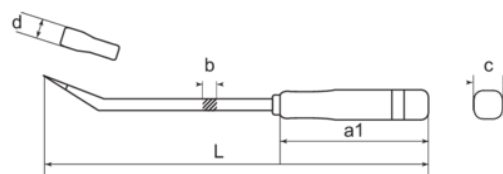

**ZH70614**  
Leva, 610 mm

## DETTAGLI PRODOTTO

- Leva con impugnatura per un facile sollevamento e piegatura
- Impugnatura in materiale plastico, leggera che garantiscono una comoda presa e un potente capacità di leva

## ATTRIBUTI PRODOTTO

Prodotto	<b>L</b>	<b>d</b>	<b>b</b>	<b>a1</b>	<b>C</b>	 <b>g</b>
<b>ZH70614</b>	600 mm		11 mm	19 mm	30 mm	580 g