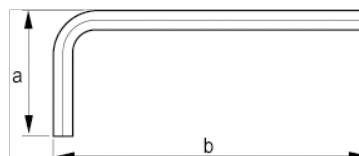

040001

Chiave esagonale nichelata 1,5 mm

## DETTAGLI PRODOTTO

- Chiave esagonale, in millimetri
- Serie corta
- La superficie nichelata protegge dalla corrosione
- Acciaio di alta qualità, interamente temprato
- Dimensioni stampate sulla lama per una facile identificazione
- ISO 2936
- Confezione industriale

## ATTRIBUTI PRODOTTO

| Prodotto |  | <b>a</b> | <b>b</b> |  |
|----------|---|----------|----------|---|
| 040001   | 1.5 mm  | 15 mm    | 47 mm    | 1 g   |