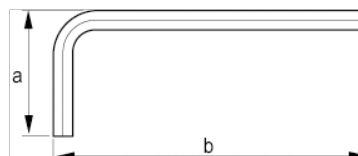

040081

Chiave esagonale nichelata, 8 mm

DETTAGLI PRODOTTO

- Chiave esagonale, in millimetri
- Serie corta
- La superficie nichelata protegge dalla corrosione
- Acciaio di alta qualità, interamente temprato
- Dimensioni stampate sulla lama per una facile identificazione
- ISO 2936
- Confezione industriale

ATTRIBUTI PRODOTTO

Prodotto		a	b	
040081	8 mm	44 mm	108 mm	57 g