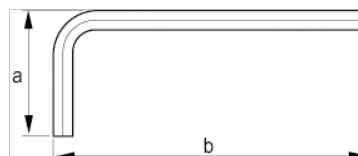

040091

Chiave esagonale nichelata, 9 mm

## DETTAGLI PRODOTTO

- Chiave esagonale, in millimetri
- Serie corta
- La superficie nichelata protegge dalla corrosione
- Acciaio di alta qualità, interamente temprato
- Dimensioni stampate sulla lama per una facile identificazione
- ISO 2936
- Confezione industriale

## ATTRIBUTI PRODOTTO

Prodotto		<b>a</b>	<b>b</b>	
040091	9 mm	47 mm	114 mm	76 g