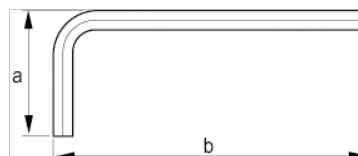

040121

Chiave esagonale nichelata, 12 mm

## DETTAGLI PRODOTTO

- Chiave esagonale, in millimetri
- Serie corta
- La superficie nichelata protegge dalla corrosione
- Acciaio di alta qualità, interamente temprato
- Dimensioni stampate sulla lama per una facile identificazione
- ISO 2936
- Confezione industriale

## ATTRIBUTI PRODOTTO

Prodotto		<b>a</b>	<b>b</b>	
040121	12 mm	57 mm	137 mm	163 g