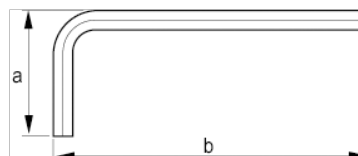

040141

Chiave esagonale nichelata, 14 mm

## DETTAGLI PRODOTTO

- Chiave esagonale, in millimetri
- Serie corta
- La superficie nichelata protegge dalla corrosione
- Acciaio di alta qualità, interamente temprato
- Dimensioni stampate sulla lama per una facile identificazione
- ISO 2936
- Confezione industriale

## ATTRIBUTI PRODOTTO

Prodotto		<b>a</b>	<b>b</b>	
040141	14 mm	70 mm	154 mm	253 g