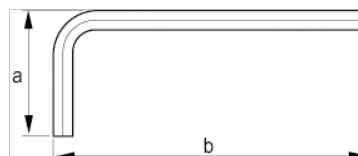

040171

Chiave esagonale nichelata, 17 mm

DETTAGLI PRODOTTO

- Chiave esagonale, in millimetri
- Serie corta
- La superficie nichelata protegge dalla corrosione
- Acciaio di alta qualità, interamente temprato
- Dimensioni stampate sulla lama per una facile identificazione
- ISO 2936
- Confezione industriale

ATTRIBUTI PRODOTTO

Prodotto		a	b	
040171	17 mm	80 mm	177 mm	427 g