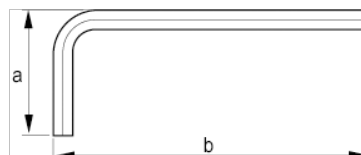

040191

Chiave esagonale nichelata, in pollici,
19-3/4"

DETTAGLI PRODOTTO

- Chiave esagonale, in pollici
- Serie corta
- La superficie nichelata protegge dalla corrosione
- Acciaio di alta qualità, interamente temprato
- Dimensioni stampate sulla lama per una facile identificazione
- ISO 2936
- Confezione industriale

ATTRIBUTI PRODOTTO

Prodotto		a	b	
040191	3/4" in	89 mm	199 mm	601 g