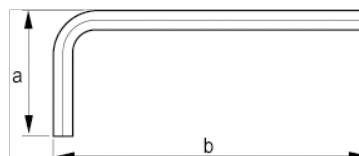

040221

Chiave esagonale nichelata, 22 mm

## DETTAGLI PRODOTTO

- Chiave esagonale, in millimetri
- Serie corta
- La superficie nichelata protegge dalla corrosione
- Acciaio di alta qualità, interamente temprato
- Dimensioni stampate sulla lama per una facile identificazione
- ISO 2936
- Confezione industriale

## ATTRIBUTI PRODOTTO

Prodotto		<b>a</b>	<b>b</b>	
040221	22 mm	102 mm	222 mm	910 g