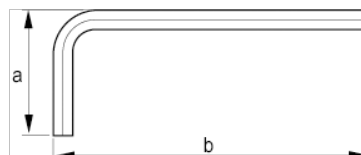

040581

Chiave esagonale nichelata, in pollici,  
1/8"

## DETTAGLI PRODOTTO

- Chiave esagonale, in pollici
- Serie corta
- La superficie nichelata protegge dalla corrosione
- Acciaio di alta qualità, interamente temprato
- Dimensioni stampate sulla lama per una facile identificazione
- ISO 2936
- Confezione industriale

## ATTRIBUTI PRODOTTO

Prodotto		<b>a</b>	<b>b</b>	
040581	1/8" in	23 mm	66 mm	4 g