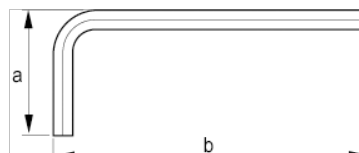

040601

Chiave esagonale nichelata, in pollici,
3/16"

DETTAGLI PRODOTTO

- Chiave esagonale, in pollici
- Serie corta
- La superficie nichelata protegge dalla corrosione
- Acciaio di alta qualità, interamente temprato
- Dimensioni stampate sulla lama per una facile identificazione
- ISO 2936
- Confezione industriale

ATTRIBUTI PRODOTTO

Prodotto		a	b	
040601	3/16" in	33 mm	85 mm	18 g