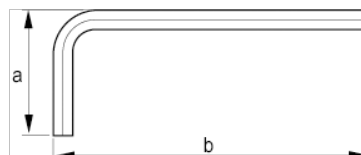

040611

Chiave esagonale nichelata, in pollici,
7/32"

DETTAGLI PRODOTTO

- Chiave esagonale, in pollici
- Serie corta
- La superficie nichelata protegge dalla corrosione
- Acciaio di alta qualità, interamente temprato
- Dimensioni stampate sulla lama per una facile identificazione
- ISO 2936
- Confezione industriale

ATTRIBUTI PRODOTTO

Prodotto		a	b	
040611	7/32" in	35.5 mm	91 mm	29 g