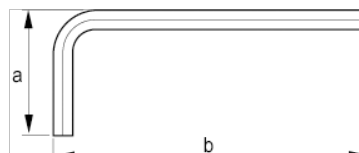

040641

Chiave esagonale nichelata, in pollici,
5/16"

DETTAGLI PRODOTTO

- Chiave esagonale, in pollici
- Serie corta
- La superficie nichelata protegge dalla corrosione
- Acciaio di alta qualità, interamente temprato
- Dimensioni stampate sulla lama per una facile identificazione
- ISO 2936
- Confezione industriale

ATTRIBUTI PRODOTTO

Prodotto		a	b	
040641	5/16" in	44 mm	108 mm	60 g