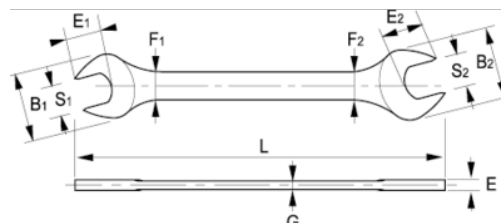

10-2123-1

Chiave a forchetta doppia 21-23 mm,
con clip

DETTAGLI PRODOTTO

- Chiave a forchetta doppia, in millimetri
- Finitura: satinata cromata
- Materiale: Acciaio legato ad alte prestazioni
- Durezza: 42-50 HRC
- Conforme alle norme: ISO 10102
- -1 confezione self-service

ATTRIBUTI PRODOTTO

Prodotto		L	B1xB2	F1xF2	E1xE2	E	G	
10-2123-1	21x23 mm	241.9 mm	46.4x50.4 mm	18.5x20.5 mm	23.6x26 mm	9.2 mm	5.8 mm	211 g