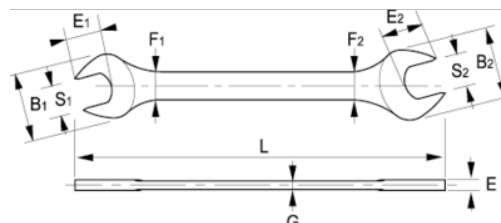

10-2729-1

Chiave a forchetta doppia 27-29 mm,  
con clip

## DETTAGLI PRODOTTO

- Chiave a forchetta doppia, in millimetri
- Finitura: satinata cromata
- Materiale: Acciaio legato ad alte prestazioni
- Durezza: 42-50 HRC
- Conforme alle norme: ISO 10102
- -1 confezione self-service

## ATTRIBUTI PRODOTTO

Prodotto		<b>L</b>	<b>B1xB2</b>	<b>F1xF2</b>	<b>E1xE2</b>	<b>E</b>	<b>G</b>	
<b>10-2729-1</b>	27x29 mm	282.4 mm	54.6x59.6 mm	23.5x24.5 mm	28.6x30.7 mm	10.6 mm	6.6 mm	362 g