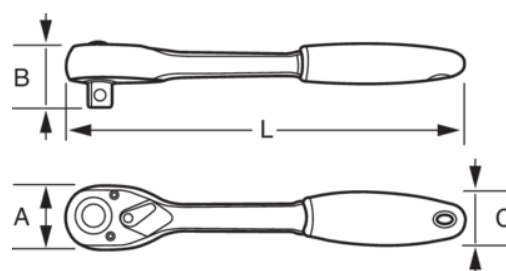

**105-70-1**

**Cricchetto 1/4", 72 denti, 150 mm**

## DETTAGLI PRODOTTO

- 72 denti, avanzamento 5°
- Funzione di rilascio rapido
- Veloce e agevole cambio di direzione mediante selettore sulla testa della chiave
- Testa sottile adatta per spazi ristretti
- Forme arrotondate e superfici lucide senza punti di pressione sulla mano
- Comoda impugnatura antiscivolo in materiale bi-componente, con foro per appendere facilmente
- Realizzato in acciaio legato ad alte prestazioni, con forgiatura di precisione e trattamento termico per una durata ottimale
- Confezione self-service
- Conforme alle norme: ISO 3315/1174-2, DIN 3122/3120

## ATTRIBUTI PRODOTTO

Prodotto				<b>A</b>	<b>B</b>	<b>C</b>	<b>L</b>	
<b>105-70-1</b>	1/4 in	5 °	72	28 mm	25 mm	23 mm	152 mm	151 g