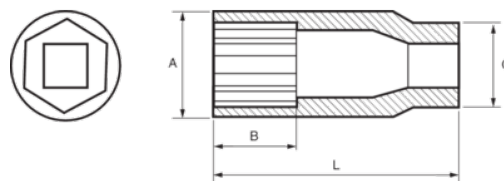

113-16-1

**Chiave a bussola 3/8" serie lunga
esagonale 16 mm**

DETTAGLI PRODOTTO

- Chiave a bussola serie lunga 3/8", in millimetri
- Acciaio legato al cromo-vanadio
- Finitura lucida cromata
- Profilo ondulato NPP
- Conforme alle norme: DIN3120, DIN3124

ATTRIBUTI PRODOTTO

Prodotto		A	B	C	L	
113-16-1	16 mm	22 mm	29 mm	18 mm	64 mm	98 g