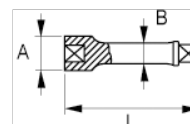

**125-23-1**  
**Prolunga 1/2", 125 mm**

#### DETTAGLI PRODOTTO

- Prolunga 1/2"
- Finitura lucida
- Acciaio al cromo-vanadio ad alte prestazioni
- Conforme alle norme: ISO 3316/1174, DIN 3122/3123/3120 e UNE 16511

#### ATTRIBUTI PRODOTTO

Prodotto	<b>A</b>	<b>B</b>	<b>L</b>	
<b>125-23-1</b>	22.4 mm	15.7 mm	125 mm	193 g