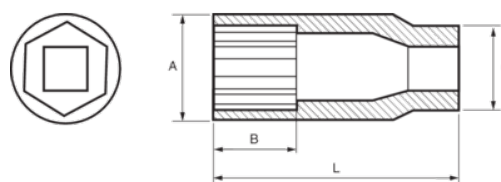

125-53-1

Chiave a bussola per candele 1/2",
5/8"

DETTAGLI PRODOTTO

- Chiave a bussola per candele 1/2"
- Chiave a bussola per candele per montare o smontare le candele
- Profilo esagonale
- Finitura lucida
- Acciaio al cromo-vanadio ad alte prestazioni

ATTRIBUTI PRODOTTO

Prodotto			A	B	C	L	
125-53-1	16 mm	5/8 in	22 mm	32 mm	22 mm	65 mm	90 g