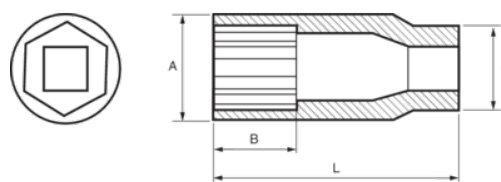

125-54-1

**Chiave a bussola per candele 1/2",
dimensioni 13/16"**

DETTAGLI PRODOTTO

- Chiave a bussola per candele 1/2"
- Chiave a bussola per candele per montare o smontare le candele
- Profilo esagonale
- Finitura lucida
- Acciaio al cromo-vanadio ad alte prestazioni

ATTRIBUTI PRODOTTO

| Prodotto |  |  | A | B | C | L |  |
|-----------------|---|---|----------|----------|----------|----------|---|
| 125-54-1 | 21 mm | 13/16" in | 28 mm | 31 mm | 24 mm | 65 mm | 146 g |