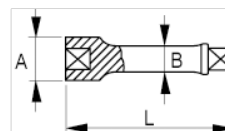

135-24-1

Prolunga 3/4", 400 mm, 16"

DETTAGLI PRODOTTO

- Prolunga 3/4"
- Sistema di bloccaggio a sfera
- Acciaio legato al cromo-vanadio
- Finitura lucida cromata
- Conforme alle norme: DIN3120, DIN3122

ATTRIBUTI PRODOTTO

Prodotto	A	B	L	 g
135-24-1	36 mm	23 mm	400 mm	1350 g