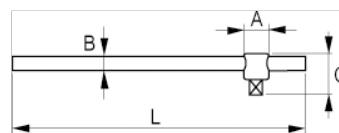

135-42-1

Barra a T scorrevole 3/4", 450 mm,
18"

DETTAGLI PRODOTTO

- Barra a T scorrevole 3/4"
- Sistema di bloccaggio a sfera
- Acciaio legato al cromo-vanadio
- Finitura lucida cromata
- Conforme alle norme: DIN3120, DIN 3122

ATTRIBUTI PRODOTTO

Prodotto	A	B	C	L	
135-42-1	36 mm	20 mm	60 mm	450 mm	1335 g