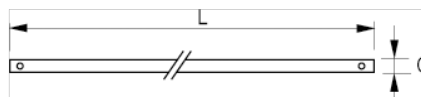

135-85-1

Barra per cricchetto 3/4", 450 mm,
18"

DETTAGLI PRODOTTO

- Impugnatura a cricchetto 3/4"
- Sistema di bloccaggio a sfera
- Acciaio legato al cromo-vanadio
- Finitura lucida cromata
- Conforme alle norme: DIN3120, DIN3122

ATTRIBUTI PRODOTTO

Prodotto	C	L	g
135-85-1	20 mm	450 mm	1100 g