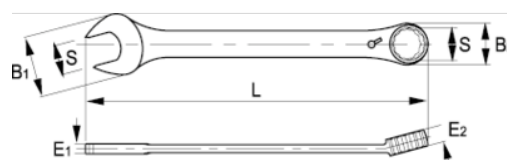

18-08-1

Chiave combinata a cricchetto 8 mm con clip

DETTAGLI PRODOTTO

- Chiave combinata a cricchetto, in millimetri e pollici
- Leva per cambio rapido della direzione
- Angolo di 15° per una manipolazione e un accesso ottimali
- Finitura: satinata cromata
- Materiale: Acciaio legato ad alte prestazioni
- Durezza: 40-50 HRC
- Conforme alle norme: ISO 1711-1 e DIN 3113
- -1 confezione self-service

ATTRIBUTI PRODOTTO

Prodotto	S	B1	B2	E1	E2	L	 g
18-08-1	8 mm	18 mm	18.3 mm	4.8 mm	7.2 mm	140 mm	38 g