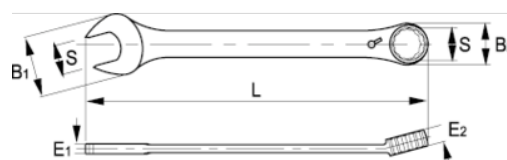

**18-09-1**

**Chiave combinata a cricchetto 9 mm  
con clip**

## DETTAGLI PRODOTTO

- Chiave combinata a cricchetto, in millimetri e pollici
- Leva per cambio rapido della direzione
- Angolo di 15° per una manipolazione e un accesso ottimali
- Finitura: satinata cromata
- Materiale: Acciaio legato ad alte prestazioni
- Durezza: 40-50 HRC
- Conforme alle norme: ISO 1711-1 e DIN 3113
- -1 confezione self-service

## ATTRIBUTI PRODOTTO

Prodotto	<b>S</b>	<b>B1</b>	<b>B2</b>	<b>E1</b>	<b>E2</b>	<b>L</b>	 <b>g</b>
<b>18-09-1</b>	9 mm	20 mm	20 mm	4.8 mm	7.5 mm	150 mm	48 g