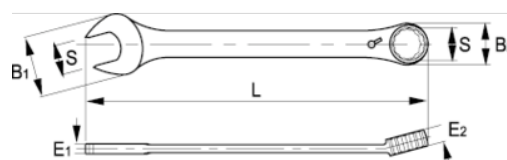

**18-12-1**

**Chiave combinata a cricchetto 12 mm con clip**

## DETTAGLI PRODOTTO

- Chiave combinata a cricchetto, in millimetri e pollici
- Leva per cambio rapido della direzione
- Angolo di 15° per una manipolazione e un accesso ottimali
- Finitura: satinata cromata
- Materiale: Acciaio legato ad alte prestazioni
- Durezza: 40-50 HRC
- Conforme alle norme: ISO 1711-1 e DIN 3113
- -1 confezione self-service

## ATTRIBUTI PRODOTTO

Prodotto	<b>S</b>	<b>B1</b>	<b>B2</b>	<b>E1</b>	<b>E2</b>	<b>L</b>	 <b>g</b>
<b>18-12-1</b>	12 mm	26 mm	25 mm	5.9 mm	8.8 mm	170 mm	82 g