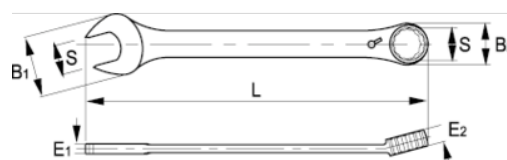

18-14-1

Chiave combinata a cricchetto 14 mm con clip

DETTAGLI PRODOTTO

- Chiave combinata a cricchetto, in millimetri e pollici
- Leva per cambio rapido della direzione
- Angolo di 15° per una manipolazione e un accesso ottimali
- Finitura: satinata cromata
- Materiale: Acciaio legato ad alte prestazioni
- Durezza: 40-50 HRC
- Conforme alle norme: ISO 1711-1 e DIN 3113
- -1 confezione self-service

ATTRIBUTI PRODOTTO

Prodotto	S	B1	B2	E1	E2	L	 g
18-14-1	14 mm	30.8 mm	28 mm	6.7 mm	9.4 mm	190 mm	113 g