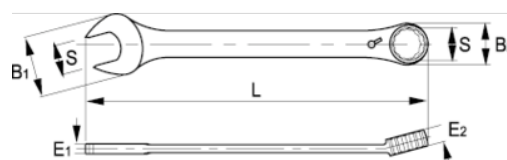

**18-19-1**

**Chiave combinata a cricchetto 19 mm con clip**

## DETTAGLI PRODOTTO

- Chiave combinata a cricchetto, in millimetri e pollici
- Leva per cambio rapido della direzione
- Angolo di 15° per una manipolazione e un accesso ottimali
- Finitura: satinata cromata
- Materiale: Acciaio legato ad alte prestazioni
- Durezza: 40-50 HRC
- Conforme alle norme: ISO 1711-1 e DIN 3113
- -1 confezione self-service

## ATTRIBUTI PRODOTTO

Prodotto	<b>S</b>	<b>B1</b>	<b>B2</b>	<b>E1</b>	<b>E2</b>	<b>L</b>	 <b>g</b>
<b>18-19-1</b>	19 mm	40.8 mm	36 mm	8.4 mm	11.2 mm	245 mm	233 g