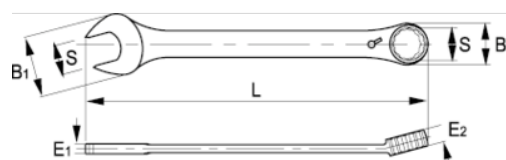

18-21-1

Chiave combinata a cricchetto 21 mm con clip

DETTAGLI PRODOTTO

- Chiave combinata a cricchetto, in millimetri e pollici
- Leva per cambio rapido della direzione
- Angolo di 15° per una manipolazione e un accesso ottimali
- Finitura: satinata cromata
- Materiale: Acciaio legato ad alte prestazioni
- Durezza: 40-50 HRC
- Conforme alle norme: ISO 1711-1 e DIN 3113
- -1 confezione self-service

ATTRIBUTI PRODOTTO

Prodotto	S	B1	B2	E1	E2	L	 g
18-21-1	21 mm	44.8 mm	42 mm	9 mm	13.5 mm	290 mm	343 g