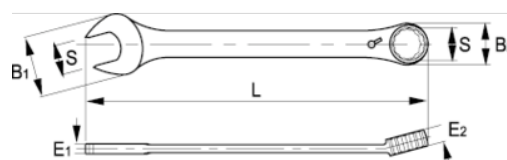

18-22-1

Chiave combinata a cricchetto 22 mm con clip

DETTAGLI PRODOTTO

- Chiave combinata a cricchetto, in millimetri e pollici
- Leva per cambio rapido della direzione
- Angolo di 15° per una manipolazione e un accesso ottimali
- Finitura: satinata cromata
- Materiale: Acciaio legato ad alte prestazioni
- Durezza: 40-50 HRC
- Conforme alle norme: ISO 1711-1 e DIN 3113
- -1 confezione self-service

ATTRIBUTI PRODOTTO

Prodotto	S	B1	B2	E1	E2	L	 g
18-22-1	22 mm	44.8 mm	42 mm	9 mm	13.5 mm	290 mm	345 g