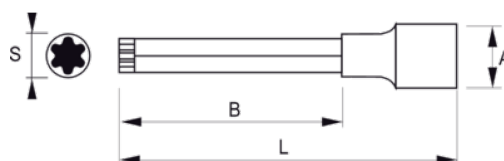

185-08X-1

Chiave a bussola 1/2" con inserto vite XZN 8x100 mm

DETTAGLI PRODOTTO

- Chiave a bussola 1/2" serie lunga con inserto vite XZN
- Non idoneo all'uso con macchine o utensili elettrici
- Acciaio altamente legato per migliori prestazioni
- Chiave a bussola cromata con finitura lucida
- Inserto con finitura naturale satinata
- Norme: DIN3120/ISO1174

ATTRIBUTI PRODOTTO

Prodotto		A	B	L	
185-08X-1	M8	21.8 mm	62 mm	100 mm	89 g